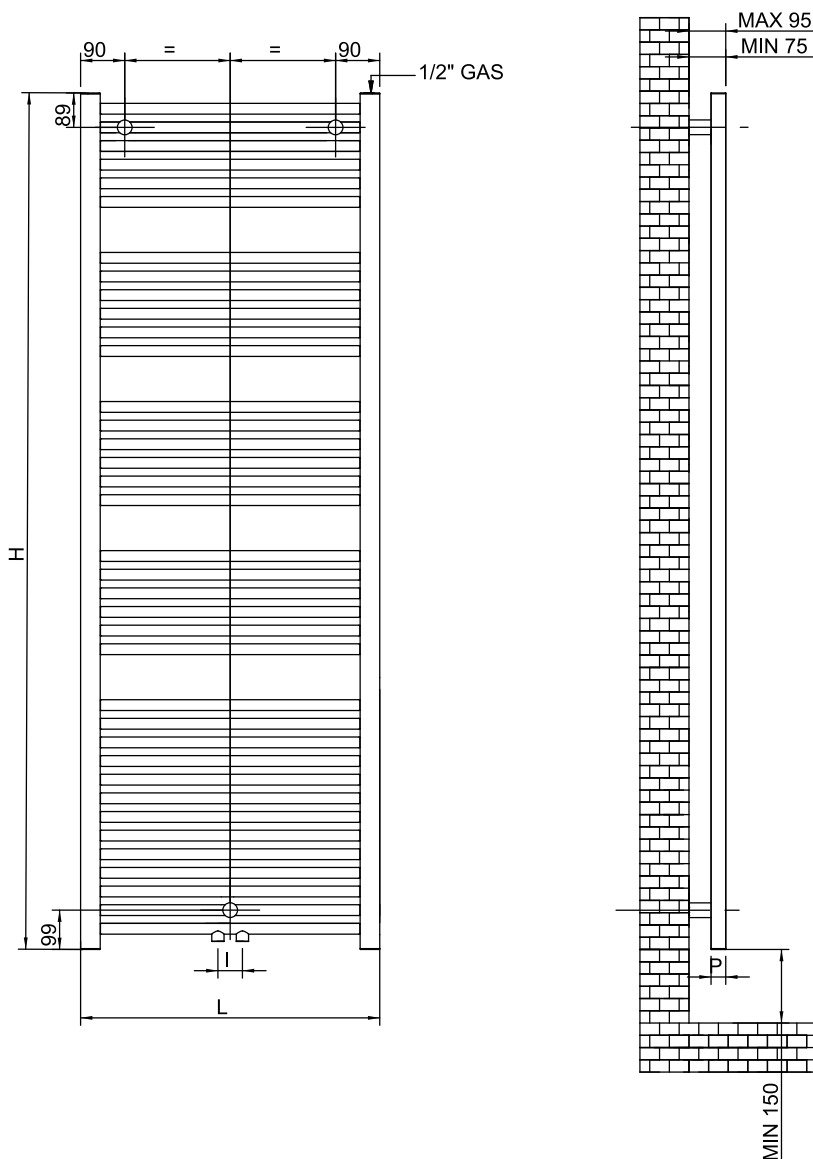

Tiziano AC

BATH

**SCHEMA DI MONTAGGIO
DIAGRAMA DE MONTAJE**

- Reversibile: fronte-retro;
- Kit misto opzionale;
- Raccordi di serie 50 mm.

- Reversible ambas caras;
- Kit funcionamiento misto opcional;
- Conexiones de serie 50 mm.

CARATTERISTICHE TECNICHE

- reversibile fronte retro;
- costruzione in acciaio;
- collettori semiovali 40x30 mm;
- tubi Ø 22 mm;
- 6 attacchi da 1/2";
- verniciatura a polveri epossidiche;
- kit di fissaggio incluso;
- pressione di collaudo: 10 bar.

CARACTERÍSTICAS TÉCNICAS

- reversible;
- construcción de acero;
- colectores laterales de forma 40x30 mm;
- tubos Ø 22 mm;
- 6 conexions de 1/2";
- pintado de polvos epoxís;
- kit soportes incluido;
- presión de ensayo: 10 bares.

Colore Bianco 9016- Color Blanco 9016

Codice Código	Modello Modelo	Altezza Altura (mm)	Larghezza Ancho (mm)	Profondità Profundidad (mm)	Interasse Distancia (mm)	Peso Peso Kg	Contenuto d'acqua Contenido de agua	Potenza Potencia W (watt Δ50)	Potenza Potencia W (watt Δ40)	Potenza Potencia W (watt Δ30)	Esponente Exponente	Prezzo Precio €
R22C15460	1541 ral 9016	755	460	30	50	6	2,7	311	254	165	1,242	138
R22C15510	1551 ral 9016	755	510	30	50	8	3,0	341	281	181	1,242	141
R22C20510	2051 ral 9016	945	510	30	50	10	3,8	428	318	235	1,253	170
R22C26510	2651 ral 9016	1250	510	30	50	13	5,2	568	462	297	1,27	198
R22C26610	2661 ral 9016	1250	610	30	50	14	5,8	669	544	350	1,269	210
R22C31510	3151 ral 9016	1440	510	30	50	14	6,0	658	535	344	1,269	238
R22C31610	3161 ral 9016	1440	610	30	50	16	6,8	775	631	406	1,265	249
R22C37510	3751 ral 9016	1745	510	30	50	17	7,5	806	656	421	1,271	271
R22C37610	3761 ral 9016	1745	610	30	50	19	8,5	949	772	496	1,271	289